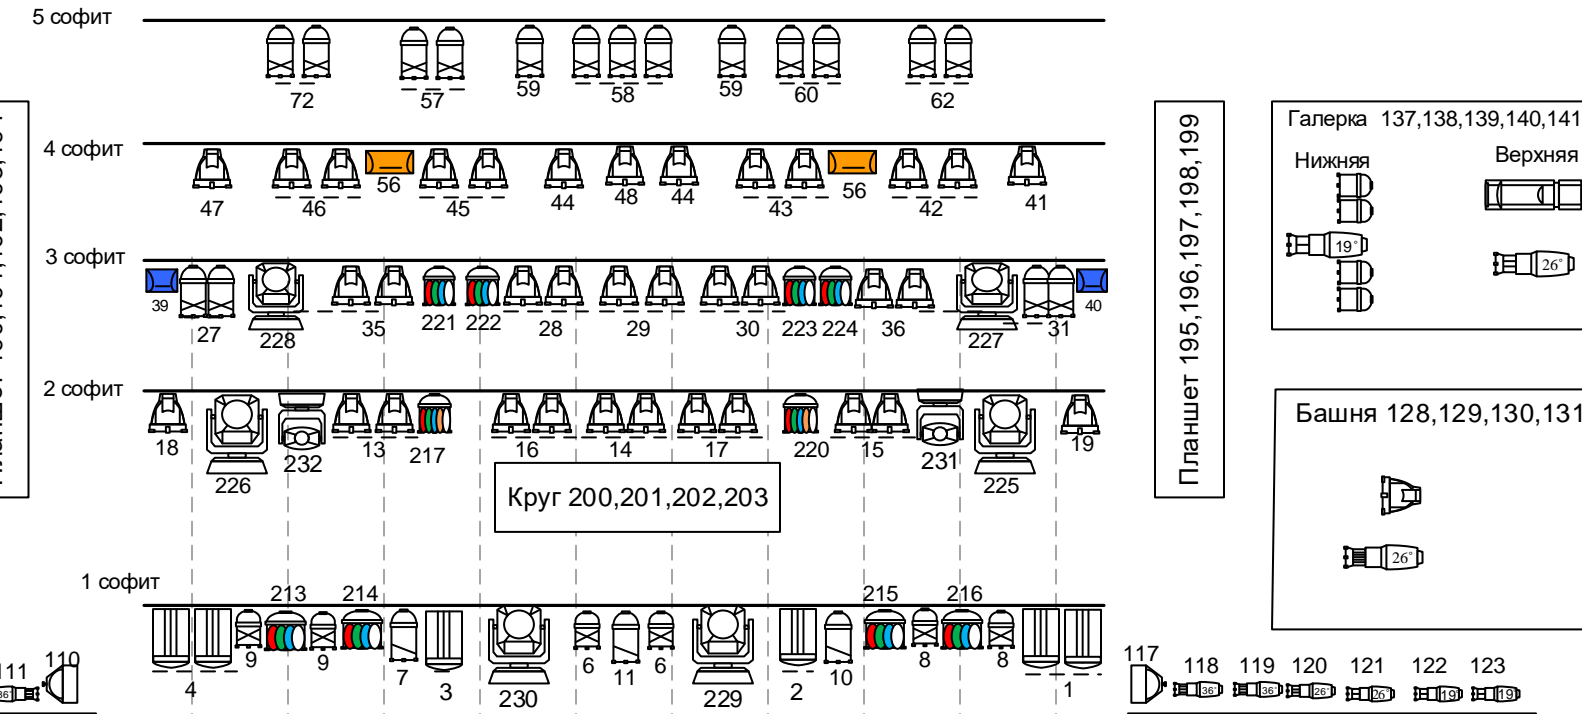

Лайт схема Большой сцены ЧГАТД им. Н.Орлова

Галерка 132,133,134,135

Верхняя

Нижняя

Башня 124,125,126,127

Галерка 137,138,139,140,141

Нижняя

Верхняя

Башня 128,129,130,131

Планшет 190,191,192,193,194

Планшет 195,196,197,198,199

Ложа нижняя

Ложа верхняя

	- ГДР 720 Nava		- AHR CBTG 1000		- PAR 64 Short CP-62
	- ПРТЛГ 1000		- CBTG 1000		- Dial Lighting Led PAR 64 Pro
	- ETC Source four 19°		- Silver Star CYAN 24000XS		- Silver Star NEPTUNE 400FX WASH
	- ETC Source four 26°		- ETC Source four PAR		- PAR 64 CP-62
	- ETC Source four 36°		- PAR 64 CP-61		- Led Par ZOOM 18x18
	- ETC Source four 50°		- PAR 64 Short CP-60		