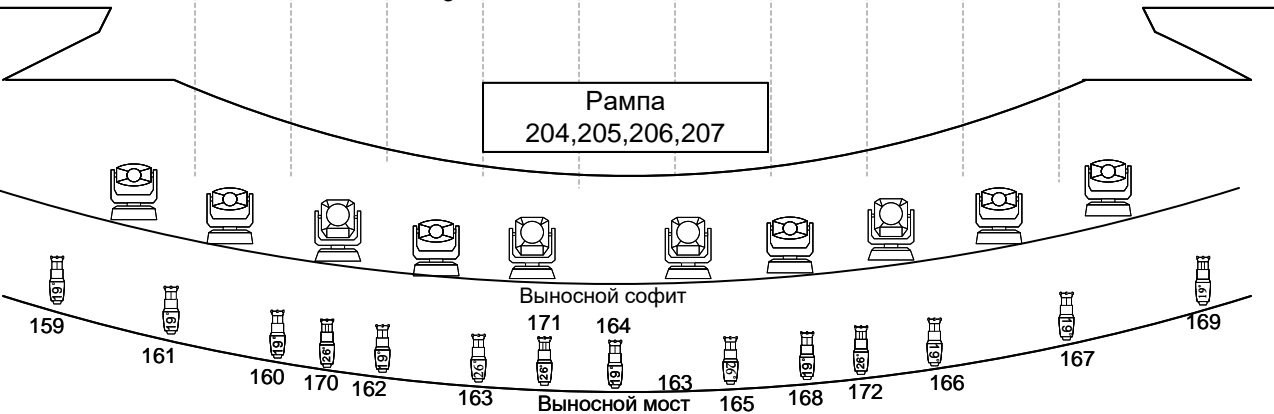

Лайт схема Большой сцены ЧГАТД им. Н.Орлова

Галерка 132,133,134,135

Верхняя
Нижняя

Башня 124,125,126,127

Планшет 190,191,192,193,194

Планшет 195,196,197,198,199

Галерка 137,138,139,140,141

Нижняя
Верхняя

Башня 128,129,130,131

Ложа нижняя

147 148 149 150 151 152

Ложа верхняя

142 143 144 145 146

183 182 181 178 179 180

176 176 174 174 175 173 175 177

| | | |
|-------------------------|-----------------------|----------------------------|
| - Silver Star HEX Prime | - PAR 64 Short CP-62 | - Clay Paky K25 Teatro |
| - ETC Source four 19° | - ETC Source four PAR | - Clay Paky Sinfonya 600EX |
| - ETC Source four 26° | - PAR 64 CP-62 | |
| - ETC Source four 36° | - PAR 64 CP-61 | |
| - ETC Source four 50° | - PAR 64 Short CP-60 | |