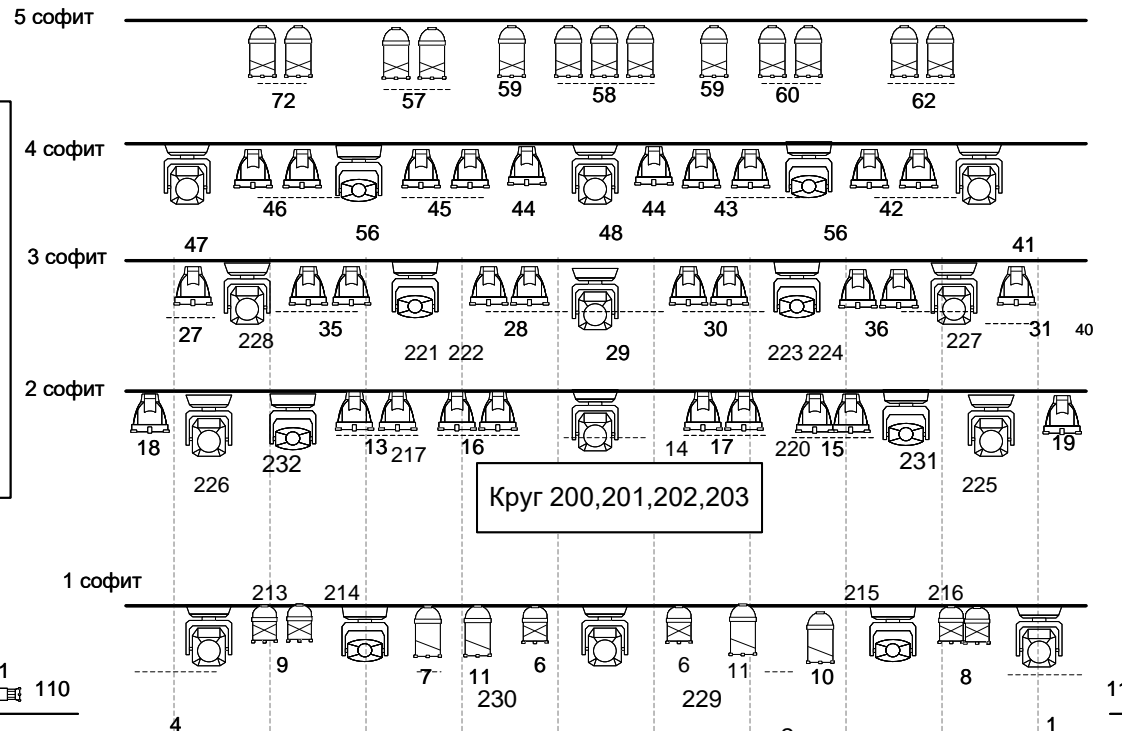

Лайт схема Большой сцены ЧГАТД им. Н.Орлова

Галерка 132,133,134,135

Верхняя
Нижняя

Башня 124,125,126,127

Планшет 190,191,192,193,194

Планшет 195,196,197,198,199

Галерка 137,138,139,140,141

Нижняя
Верхняя

Башня 128,129,130,131

Ложа нижняя

147 148 149 150 151 152

Ложа верхняя

142 143 144 145 146

183 182 181 178 179 180

176 176 174 174 175 173 175 177

| | | |
|-------------------------|-----------------------|----------------------------|
| - Silver Star HEX Prime | - PAR 64 Short CP-62 | - Clay Paky K25 Teatro |
| - ETC Source four 19° | - ETC Source four PAR | - Clay Paky Sinfonya 600EX |
| - ETC Source four 26° | - PAR 64 CP-62 | |
| - ETC Source four 36° | - PAR 64 CP-61 | |
| - ETC Source four 50° | - PAR 64 Short CP-60 | |